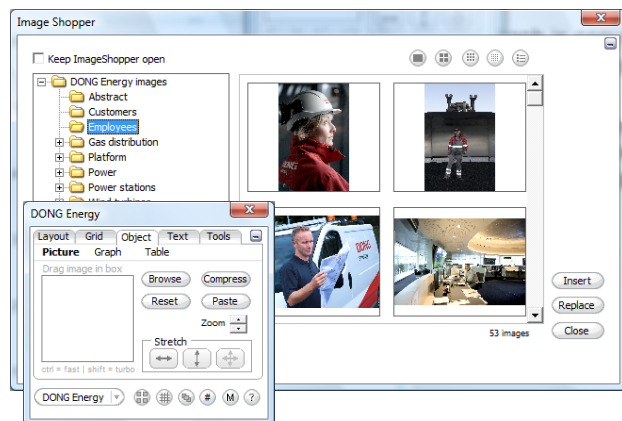

¿Desea tener un control y una perspectiva general totales del uso que hacen los empleados de la imagen visual de la organización en Powerpoint? PresentationEngine se gestiona de forma centralizada y le ofrece un control total del diseño y las actualizaciones del contenido de las plantillas, como los diagramas, las tablas, las imágenes y el texto. El resultado es una mayor visión de conjunto así como una solución más flexible.

Integración plena en PowerPoint

PresentationEngine se integra de forma directa en Microsoft PowerPoint como un elemento adicional del menú con el nombre de su organización. A través del elemento del menú, los usuarios tienen acceso a los modelos de presentaciones existentes, las plantillas y todas las funciones disponibles de forma inmediata.

Edición de imágenes

¿Le gustaría ahorrar tiempo en la edición de imágenes y la colocación adecuada en las presentaciones de PowerPoint? Ahora sus empleados ya no tendrán que malgastar tiempo de forma innecesaria editando imágenes ni colocándolas de forma adecuada en presentaciones.

Con PresentationEngine, añadir y editar imágenes resulta más fácil que nunca: en tan solo unos minutos y sin necesidad de tratarlas de forma previa en otros programas. Ajuste la anchura y la altura de sus imágenes, utilice la función del zoom y comprima.

Seleccione una imagen en cualquier formato del banco de imágenes de la empresa o desde cualquier otra ubicación local. Utilice las características accesibles para expandir, ampliar, visualizar de forma panorámica y comprimir la imagen.

Herramienta de uso común

¿Necesita compartir presentaciones de las mejores prácticas en departamentos y áreas de productos? PresentationEngine contiene eficaces herramientas de uso común que permiten a los empleados elegir diapositivas completas o elementos de modelos de presentaciones y, en muy poco tiempo, crear unas presentaciones atractivas y profesionales partiendo de la reutilización y normalización del conte-

nido, sin dedicar tiempo a la búsqueda de presentaciones y sin necesidad de abrirlas. De este modo ahorrará una valiosa cantidad de tiempo y trabajo.

Tablas, cifras y gráficos

¿Le gustaría poder transferir cifras, gráficos y tablas directamente desde Microsoft Excel a la presentación de PowerPoint ajustándose a las pautas de diseño visual de la organización sin tener que procesar de forma previa en otros programas? PresentationEngine también aborda este reto en unos cuantos clics.